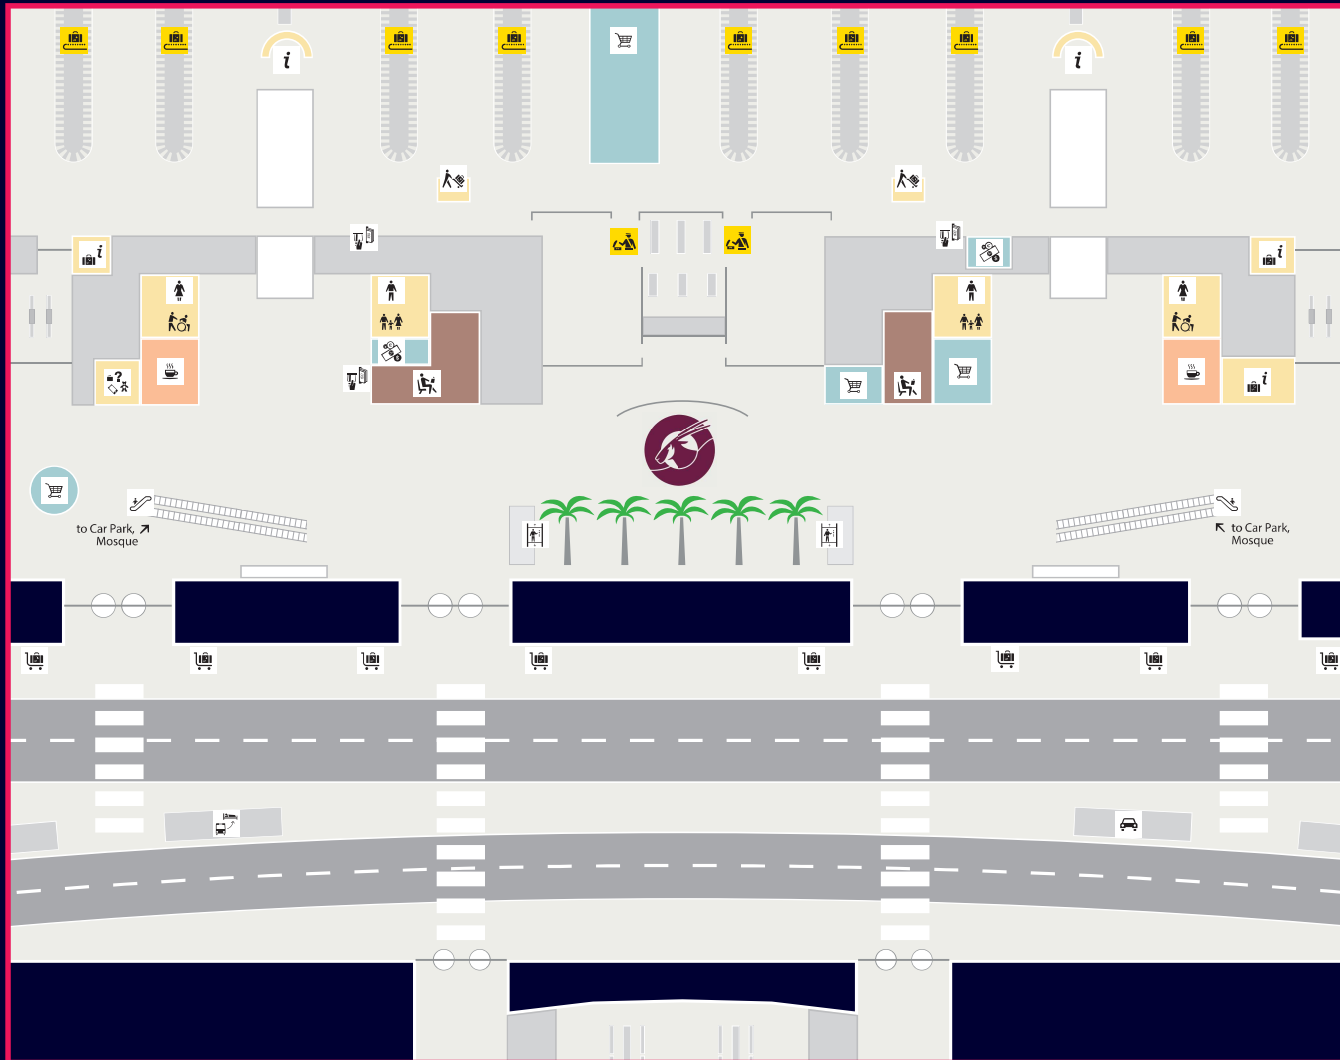

Arrivals Hall - منطقة القادمين

↓ from Immigration

مفتاح الخريطة Keys to Map

منطقة الألعاب Play Area	مناطق خدمة Services
مصلى Prayer Room	الأغذية والمشروبات Food & Beverage
غرفة استراحة هادئة Quiet Room	محلات تجارية Shops
مكاتب تأجير السيارات Rental Car Counters	صالات Lounges
محلل تجارة Shops	صراف آلي ATM
غرفة التدخين Smoking Room	خدمات الأمتعة Baggage Services
السلم Stairs	الحافلات Buses
سيارات أجرة Taxi	مواقف السيارات Car Park
هواتف Telephones	منطقة الحواسيب Computer Area
مكتب التذاكر Ticket Office	صرافة العملات Currency Exchange
دورات المياه Toilets	السلم المتحرك Escalator
عربات الأمتعة Trolleys	حافلات الفنادق Hotel Buses
حزام الأمتعة Baggage Belt	حجوزات الفنادق Hotel Reservations
تسجيل الدخول Check-in	استعلامات Information
الجمارك Customs	مصعد Lift
دفع رسوم الأمتعة الزائدة Excess Baggage Payment	الليموزين Limousines
البوابة الإلكترونية E-Gate	المفقودات Lost Property
الجوازات Immigration	العيادة الطبية Medical Clinic
مكتب تحويل الرحلات Transfers Desk	الممشى المتحرك Moving Walkway
الأمتعة الكبيرة Oversize Baggage	صيدلية Pharmacy

← to Buses

→ to Taxi

↓ to Car Park, Car Rental,
Hotel Reservations.